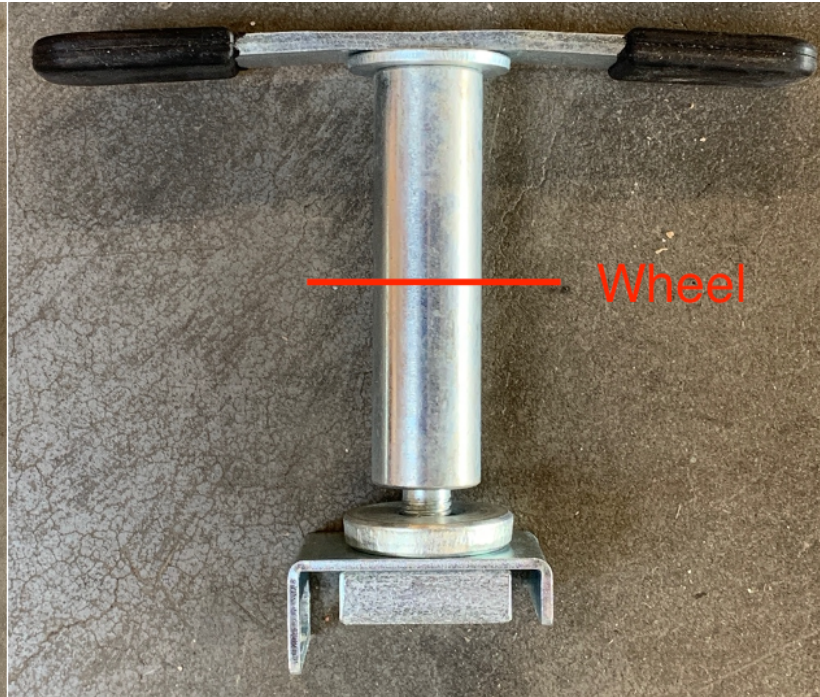

Assembly Egaliner Epic

Part list

EL-EW-120	EL-EW-210		
2x	2x	EL-0000-001	
1x	1x	EL-0000-003	
1x	1x	EL-0000-020	
2x	2x	EL-0000-024	
2x	2x	EL-0000-026	
1x	1x	EL-0000-027	
2x	2x	EL-0000-031	
4x	6x	EL-0000-033	
2x	4x	EL-EW-0000-001	
2x	4x	EL-EW-0000-002	
2x	2x	EL-EW-0000-003	
2x	2x	EL-EW-0000-004	

Wheel

Wheel