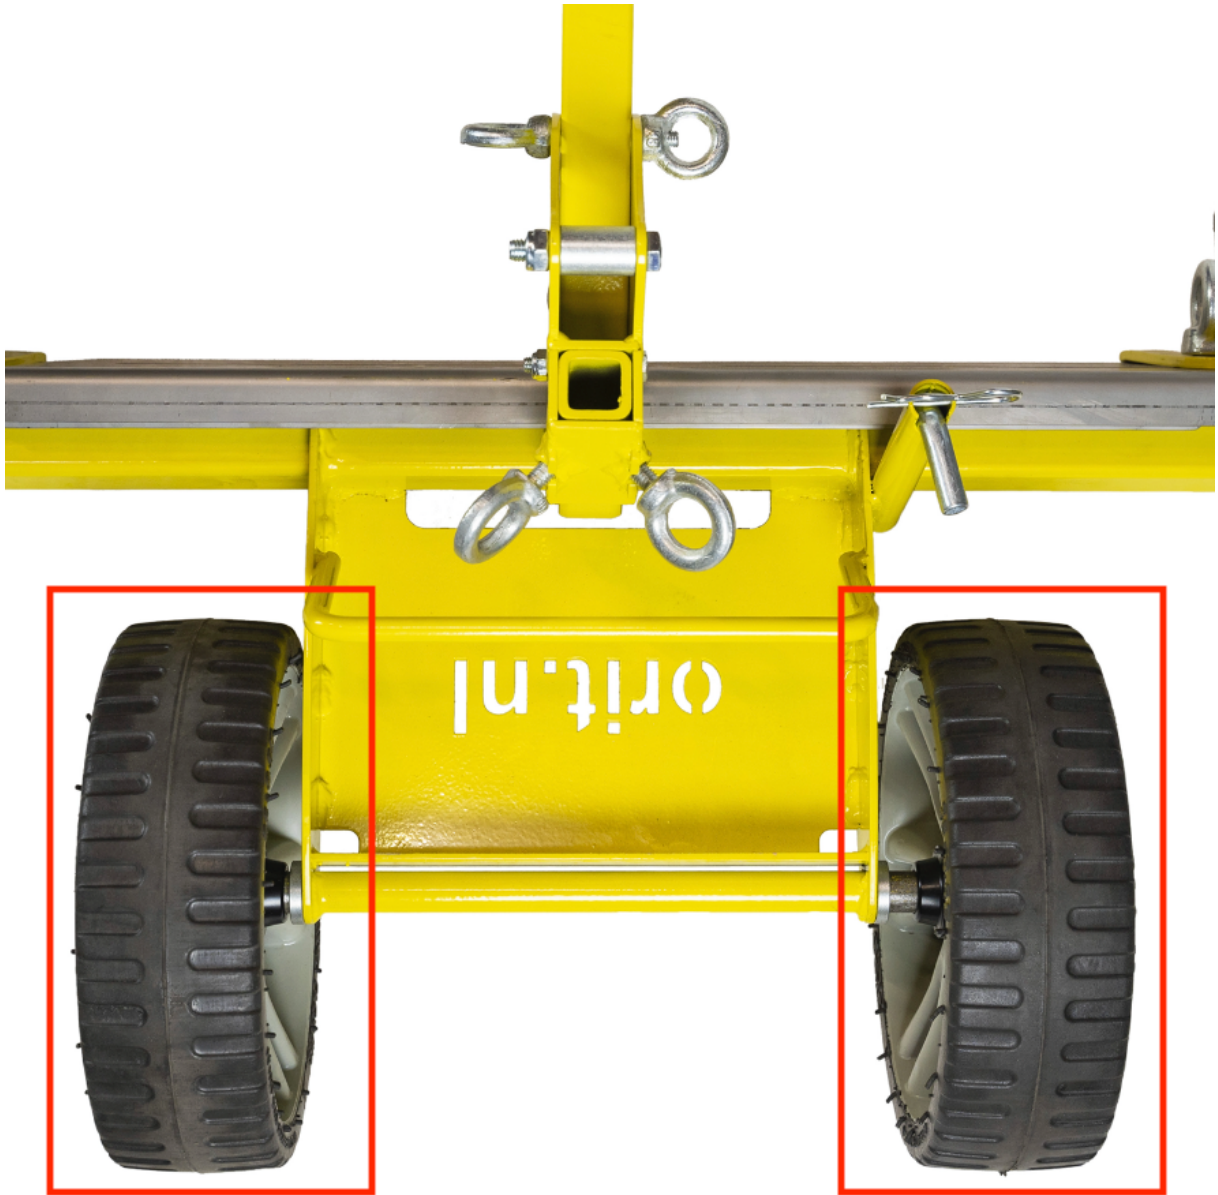

Assembly Egaliner Epic

Part list

EL-EW-120	EL-EW-210		
2x	2x	EL-0000-001	
1x	1x	EL-0000-003	
1x	1x	EL-0000-020	
2x	2x	EL-0000-024	
2x	2x	EL-0000-026	
1x	1x	EL-0000-027	
2x	2x	EL-0000-031	
4x	6x	EL-0000-033	
2x	4x	EL-EW-0000-001	
2x	4x	EL-EW-0000-002	
2x	2x	EL-EW-0000-003	
2x	2x	EL-EW-0000-004	

Wheel

Wheel