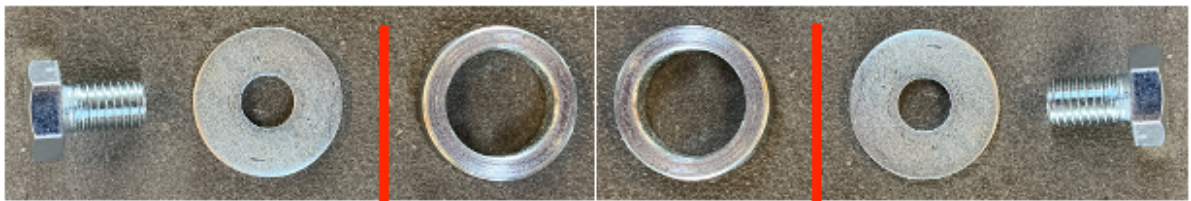

Assembly Egaliner Epic

Part list

EL-EW-120	EL-EW-210		
2x	2x	EL-0000-001	
1x	1x	EL-0000-003	
1x	1x	EL-0000-020	
2x	2x	EL-0000-024	
2x	2x	EL-0000-026	
1x	1x	EL-0000-027	
2x	2x	EL-0000-031	
4x	6x	EL-0000-033	
2x	4x	EL-EW-0000-001	
2x	4x	EL-EW-0000-002	
2x	2x	EL-EW-0000-003	
2x	2x	EL-EW-0000-004	

Wheel

Wheel