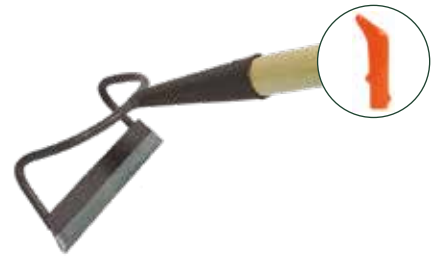

BEUGELHAK 160 MM RASETTE À TIRER 160 MM

GEPOLIJSST CONISCH LEMMER IN GEHARD
STAAL ZONDER STEEL
LAME EN ACIER CONIQUE TREMPÉ ET POLI
SANS MANCHE

229030
1 ST

MET STEEL 1,30 M
AVEC MANCHE 1,30 M
229030M1
1 ST

MET STEEL 1,50 M
AVEC MANCHE 1,50 M
229030M2
1 ST