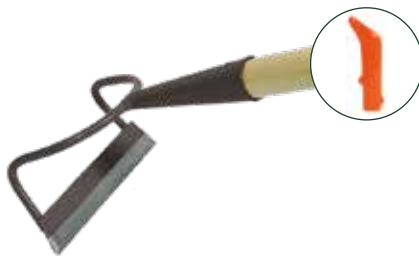

BEUGELHAK 140 MM RASETTE À TIRER 140 MM

MET GEPOLIJSST CONISCH LEMMER IN
GEHARD STAAL ZONDER STEEL
AVEC LAME EN ACIER CONIQUE TREMPÉ
ET POLI SANS MANCHE

229020
1 ST

MET STEEL 1,30 M
AVEC MANCHE 1,30 M
229020M1
1 ST

MET STEEL 1,50 M
AVEC MANCHE 1,50 M
229020M2
1 ST