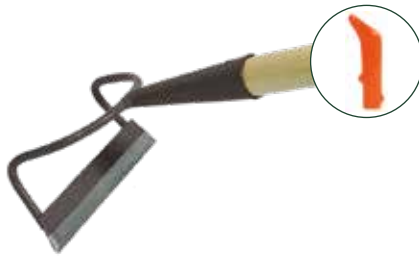

BEUGELHAK 120 MM RASETTE À TIRER 120 MM

MET GEPOLIJSST CONISCH LEMMER IN
GEHARD STAAL ZONDER STEEL
AVEC LAME EN ACIER CONIQUE TREMPÉ
ET POLI SANS MANCHE

229010
1 ST

MET STEEL 1,30 M
AVEC MANCHE 1,30 M
229010M1
1 ST

MET STEEL 1,50 M
AVEC MANCHE 1,50 M
229010M2
1 ST